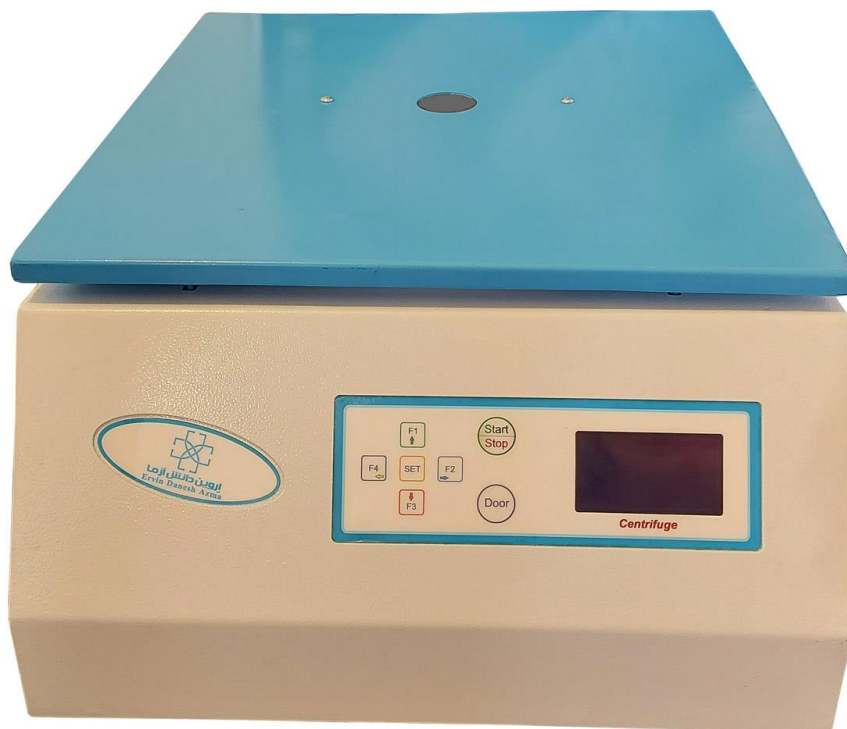

اروین دانش آزما

Ervin Danesh Azma

✓ خدمات خوب یک اتفاق نیست

- دارای ۲ عدد کلید حافظه جهت ذخیره دور و زمان کار
- سیستم تغییر زمان و RPM
- RPM تا ۴۰۰۰ دور در دقیقه و زمان تا ۹۹ دقیقه
- طراحی فنی و الکترونیکی برای کارکردهای مداوم تا بالای ۱۲ ساعت
- سیستم عملکرد بدون نویز و صدای اضافه حین کار حتی در دورهای بالا
- سیستم توقف هوشمند موتور در صورت وجود مانع در حرکت طبیعی دستگاه
- استفاده از پایه‌های لاستیکی به جای پایه‌های پلاستیکی جهت چسبندگی مناسب به سطوح

- بدنه فولادی با ضخامت مناسب
- درب فولادی و دوجداره
- سنسور دما
- سیستم هوشمند پایداری سرعت
- سنسور لرزش
- Speed limit
- قفل برقی و درب جکدار
- سیستم باز شدن اتوماتیک درب پس از اتمام کار
- ضامن باز شدن قفل در مواقع قطع برق و اضطرار
- مطابق با استانداردهای اداره کل تجهیزات پزشکی